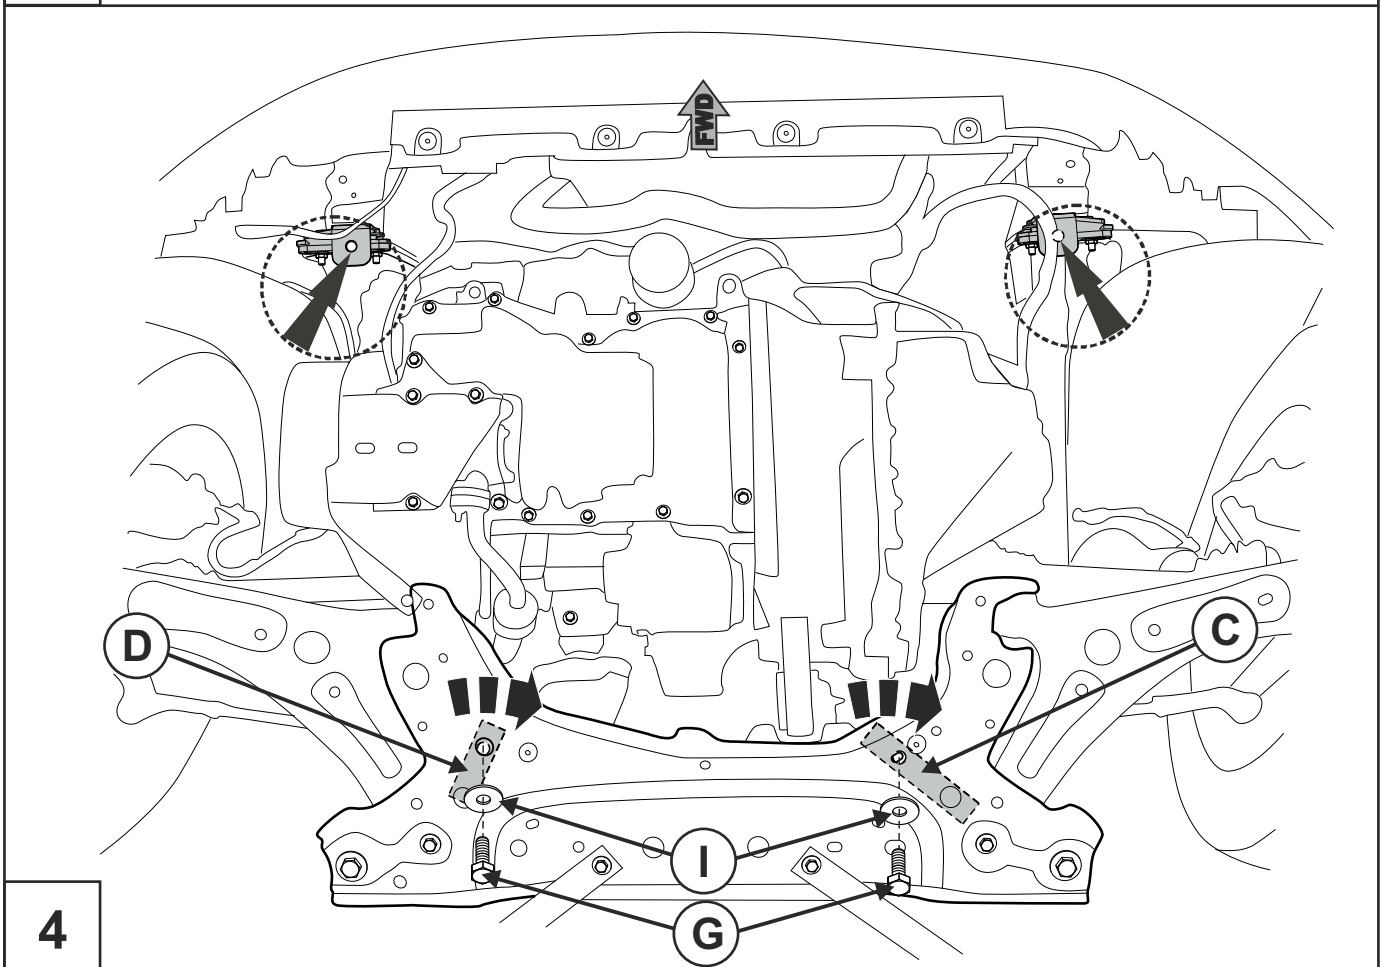

RU

ИНСТРУКЦИЯ ПО УСТАНОВКЕ
ЗАЩИТА КАРТЕРА и КПП

GB

INSTALLATION MANUAL
ENGINE BAY and TRANSMISSION CASE UNDERSHIELD

METALLOPRODUKTSIA

Ford EcoSport (1,6 MT; 2,0 MT)

2014

A66SX 38812 FA

09/06/14

1/7

(RU) Позиция/Расположение
(GB) Location/Position Arrow

(RU) Движение
(GB) Movement Arrow

5

6

7