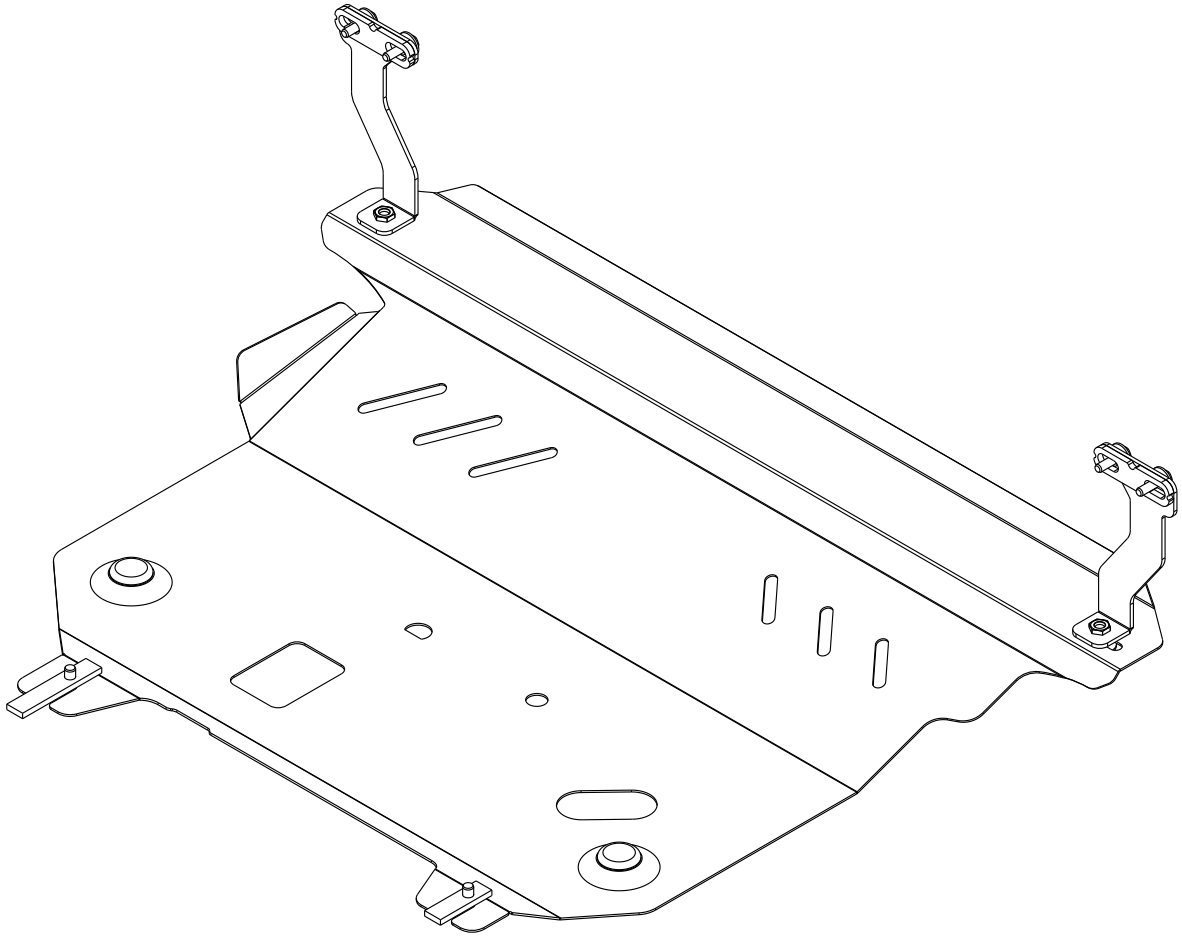

(RU) Позиция/Расположение
(GB) Location/Position Arrow

(RU) Движение
(GB) Movement Arrow