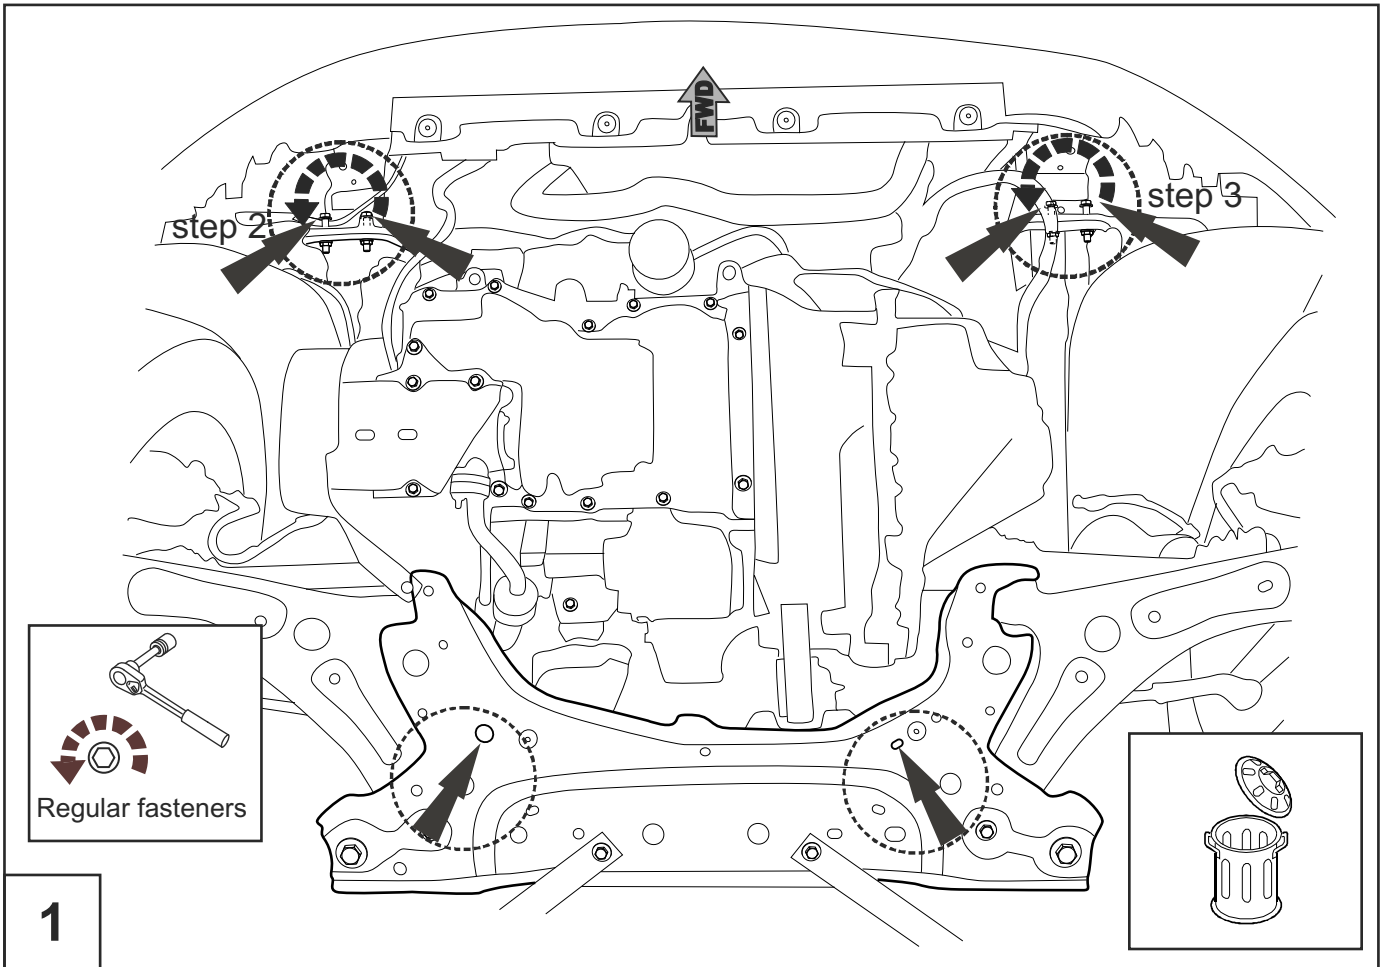

RU

ИНСТРУКЦИЯ ПО УСТАНОВКЕ
ЗАЩИТА КАРТЕРА и КПП

GB

INSTALLATION MANUAL
ENGINE BAY and TRANSMISSION CASE UNDERSHIELD

METALLOPRODUKTSIA

Ford EcoSport (1,6 MT; 2,0 MT)

2014

A66SX 38812 FA

09/06/14

1/7

(RU) Позиция/Расположение
(GB) Location/Position Arrow

(RU) Движение
(GB) Movement Arrow

5

6

7