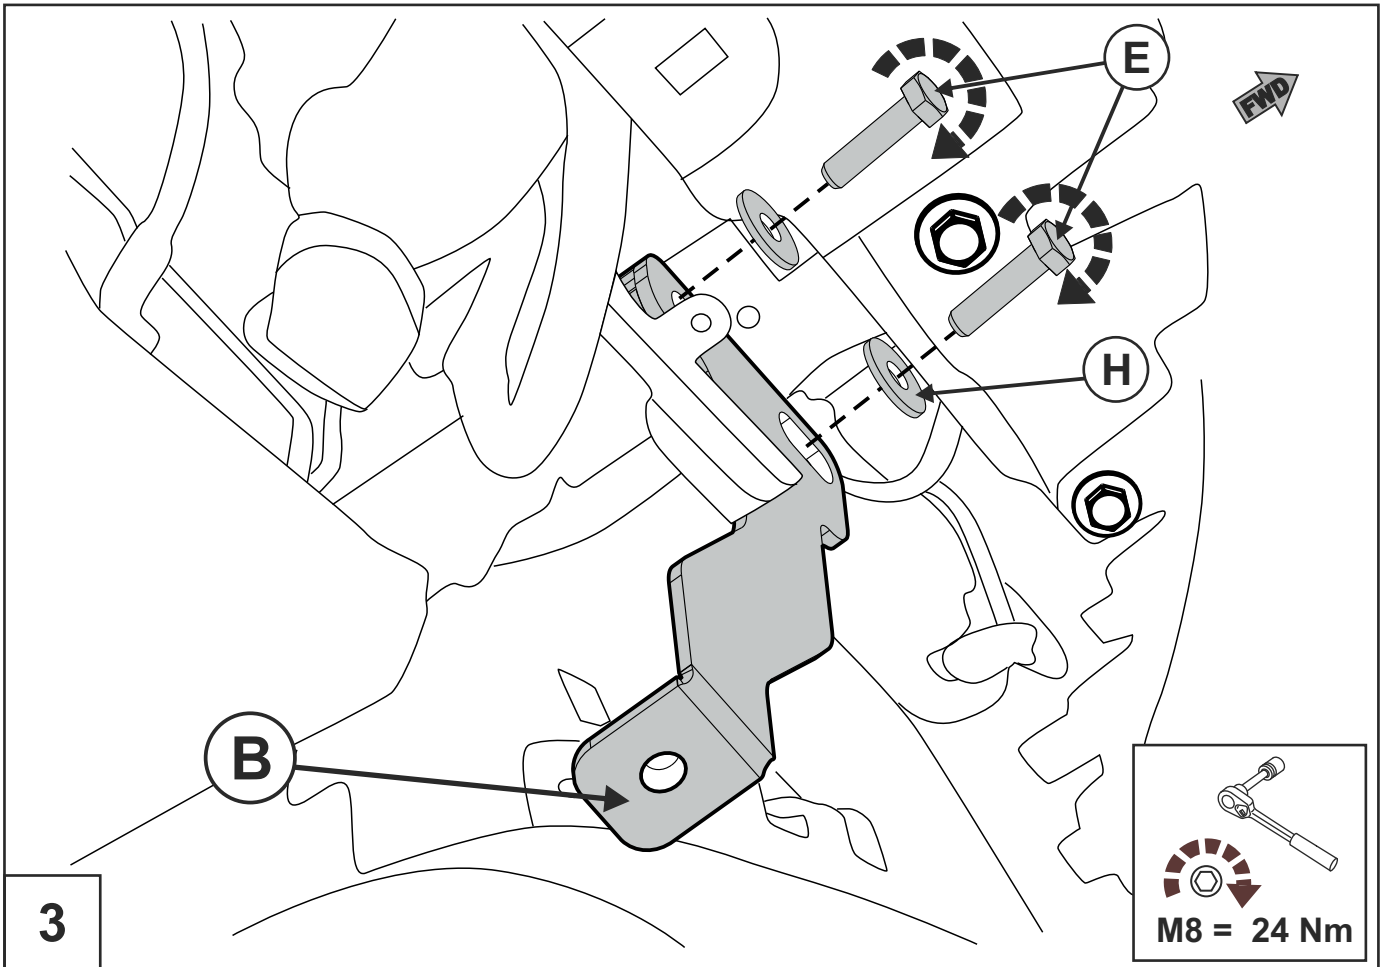

RU

ИНСТРУКЦИЯ ПО УСТАНОВКЕ
ЗАЩИТА КАРТЕРА и КПП

GB

INSTALLATION MANUAL
ENGINE BAY and TRANSMISSION CASE UNDERSHIELD

METALLOPRODUKTSIA

Ford EcoSport (1,6 MT; 2,0 MT)

2014

A66SX 38812 FA

09/06/14

1/7

(RU) Позиция/Расположение
(GB) Location/Position Arrow

(RU) Движение
(GB) Movement Arrow

5

6

7